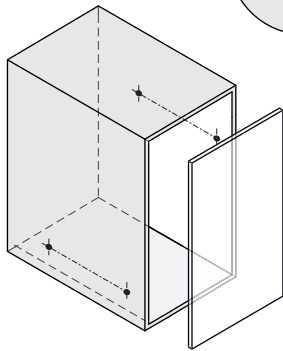

1

Unidades en milímetros | Units in millimeters | Unités en millimètres

2.1

2.2

3

ø3.5x25mm

x4

1

9

10

11

	NOMBRE	FIRMA	FECHA	DESCRIPCIÓN:
DIBUJ.	AG		23/02/2022	Botellero CON BANDEJA NOVA FLAT
VERIF.	AG			Con base antideslizante. 40 kg
APROB.				Para espesores 16-19 mm.
FABR.				Con guías Grass con cierre amortiguado
CALID.				extracción total
				Cantidad: 1 unidad

Verdú®

Cód. Artículo:	Modulo	Acabado	Material	Ancho	Alto	Fondo
1008.203	300	antracita	acero	262-268	485	496
1008.204	400	antracita	acero	362-368	485	496

A4

www.verdustore.com

Peso:

ESCALA:

HOJA 1 DE 1