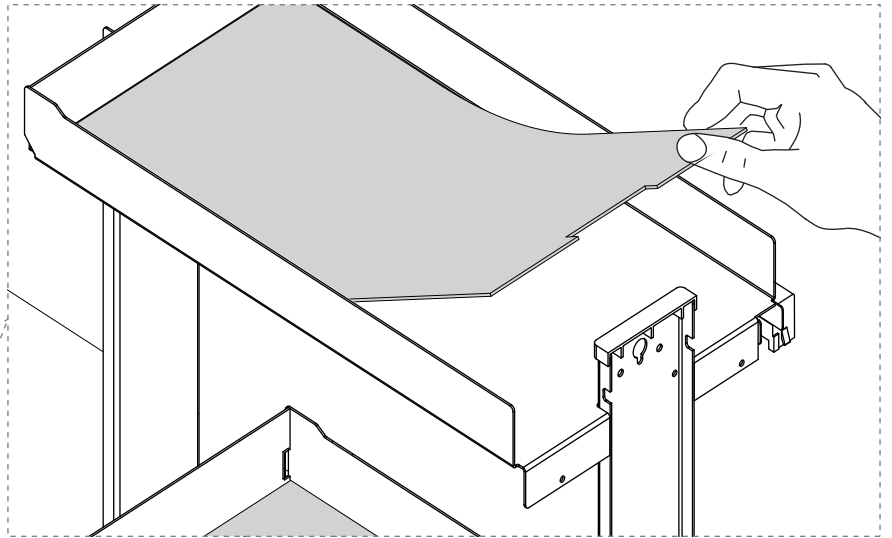

9

10

11

	NOMBRE	FIRMA	FECHA	DESCRIPCIÓN:
DIBUJ.	AG		23/02/2022	Botellero CON BANDEJA NOVA FLAT
VERIF.	AG			Con base antideslizante. 40 kg
APROB.				Para espesores 16-19 mm.
FABR.				Con guías Grass con cierre amortiguado
CALID.				extracción total
				Cantidad: 1 unidad