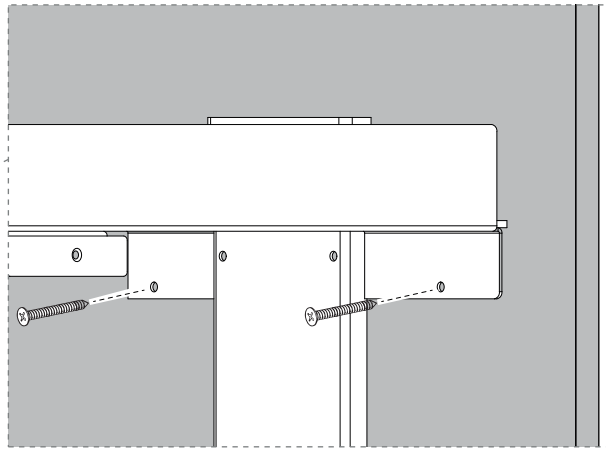

9

10

11

	NOMBRE	FIRMA	FECHA	DESCRIPCIÓN:
DIBUJ.	AG		23/02/2022	Botellero CON BANDEJA NOVA FLAT
VERIF.	AG			Con base antideslizante. 40 kg
APROB.				Para espesores 16-19 mm.
FABR.				Con guías Grass con cierre amortiguado
CALID.				extracción total
				Cantidad: 1 unidad

Verdú®

Cód. Artículo:	Modulo	Acabado	Material	Ancho	Alto	Fondo
1008.203	300	antracita	acero	262-268	485	496
1008.204	400	antracita	acero	362-368	485	496

A4

www.verdustore.com

Peso:

ESCALA:

HOJA 1 DE 1