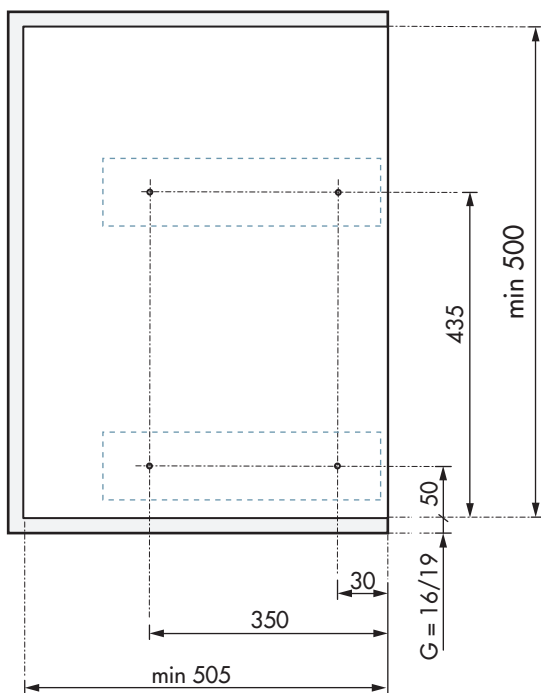

1

Unidades en milímetros | Units in millimeters | Unités en millimètres

2.1

2.2

3

ø3.5x25mm

x4

1

2

3

4

7

7.1

7.2

7.3

8

9

10

11

	NOMBRE	FIRMA	FECHA	DESCRIPCIÓN:
DIBUJ.	AG		23/02/2022	Botellero CON BANDEJA NOVA FLAT
VERIF.	AG			Con base antideslizante. 40 kg
APROB.				Para espesores 16-19 mm.
FABR.				Con guías Grass con cierre amortiguado
CALID.				extracción total
				Cantidad: 1 unidad

Verdú®

Cód. Artículo:	Modulo	Acabado	Material	Ancho	Alto	Fondo
1008.203	300	antracita	acero	262-268	485	496
1008.204	400	antracita	acero	362-368	485	496

A4

www.verdustore.com

Peso:

ESCALA:

HOJA 1 DE 1