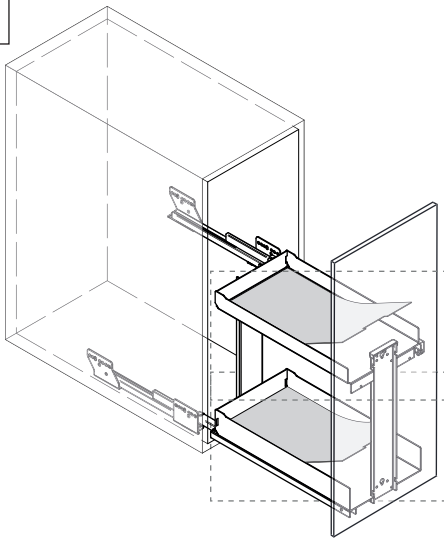

9

10

11

	NOMBRE	FIRMA	FECHA	DESCRIPCIÓN:
DIBUJ.	AG		23/02/2022	Botellero CON BANDEJA NOVA FLAT
VERIF.	AG			Con base antideslizante. 40 kg
APROB.				Para espesores 16-19 mm.
FABR.				Con guías Grass con cierre amortiguado
CALID.				extracción total
				Cantidad: 1 unidad