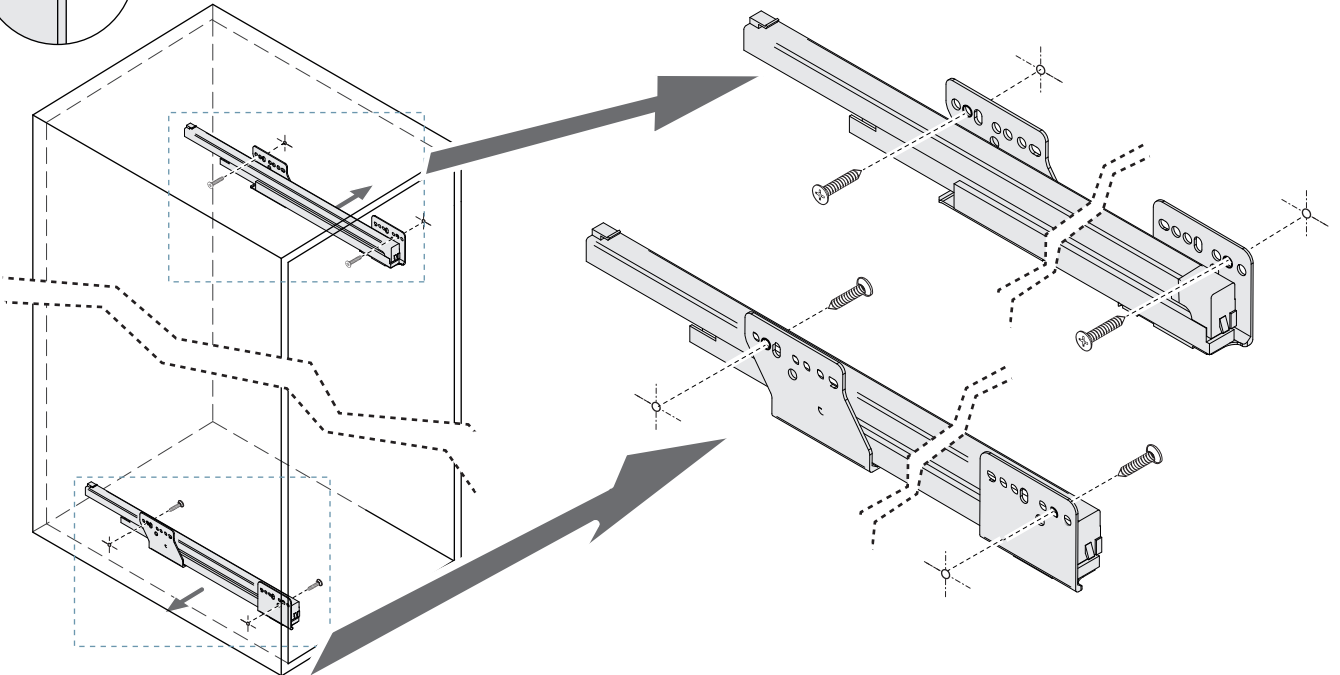

1

Unidades en milímetros | Units in millimeters | Unités en millimètres

2.1

2.2

3

ø3.5x25mm

x4

1

9

10

11

	NOMBRE	FIRMA	FECHA	DESCRIPCIÓN:
DIBUJ.	AG		23/02/2022	Botellero CON BANDEJA NOVA FLAT
VERIF.	AG			Con base antideslizante. 40 kg
APROB.				Para espesores 16-19 mm.
FABR.				Con guías Grass con cierre amortiguado
CALID.				extracción total
				Cantidad: 1 unidad

Verdú®

Cód. Artículo:	Modulo	Acabado	Material	Ancho	Alto	Fondo
1008.203	300	antracita	acero	262-268	485	496
1008.204	400	antracita	acero	362-368	485	496

A4

www.verdustore.com

Peso:

ESCALA:

HOJA 1 DE 1