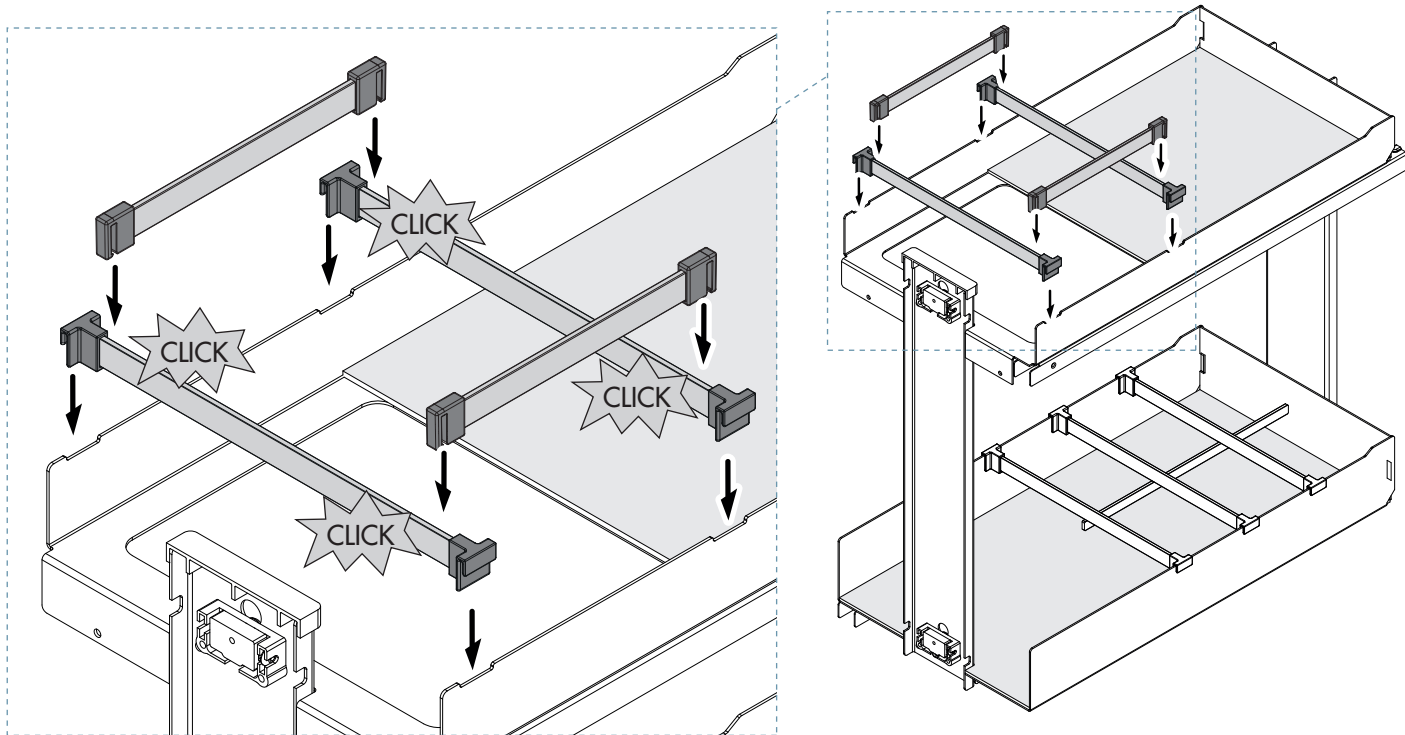

9

10

11

	NOMBRE	FIRMA	FECHA	DESCRIPCIÓN:
DIBUJ.	AG		23/02/2022	Botellero CON BANDEJA NOVA FLAT
VERIF.	AG			Con base antideslizante. 40 kg
APROB.				Para espesores 16-19 mm.
FABR.				Con guías Grass con cierre amortiguado
CALID.				extracción total
				Cantidad: 1 unidad