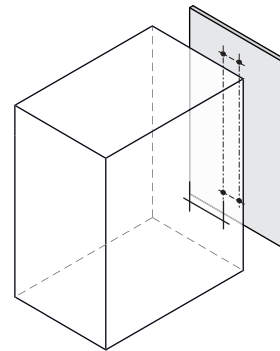

1

Unidades en milímetros | Units in millimeters | Unités en millimètres

2.1

2.2

3

ø3.5x25mm

x4

1

9

10

11

	NOMBRE	FIRMA	FECHA	DESCRIPCIÓN:
DIBUJ.	AG		23/02/2022	Botellero CON BANDEJA NOVA FLAT
VERIF.	AG			Con base antideslizante. 40 kg
APROB.				Para espesores 16-19 mm.
FABR.				Con guías Grass con cierre amortiguado
CALID.				extracción total
				Cantidad: 1 unidad

Verdú®

Cód. Artículo:	Modulo	Acabado	Material	Ancho	Alto	Fondo
1008.203	300	antracita	acero	262-268	485	496
1008.204	400	antracita	acero	362-368	485	496

A4

www.verdustore.com

Peso:

ESCALA:

HOJA 1 DE 1