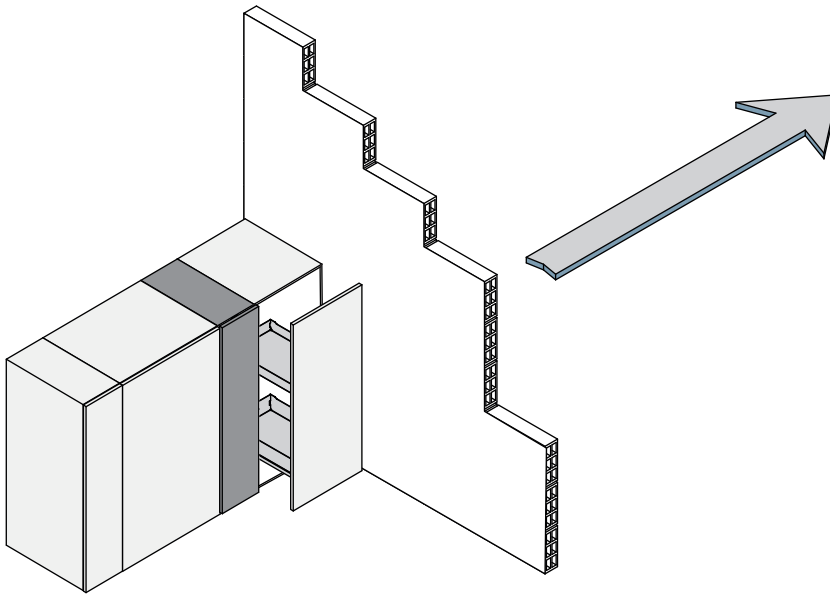

1

Unidades en milímetros | Units in millimeters | Unités en millimètres

2.1

2.2

3

ø3.5x25mm

x4

1

9

10

11

	NOMBRE	FIRMA	FECHA	DESCRIPCIÓN:
DIBUJ.	AG		23/02/2022	Botellero CON BANDEJA NOVA FLAT
VERIF.	AG			Con base antideslizante. 40 kg
APROB.				Para espesores 16-19 mm.
FABR.				Con guías Grass con cierre amortiguado
CALID.				extracción total
				Cantidad: 1 unidad

Verdú®

Cód. Artículo:	Modulo	Acabado	Material	Ancho	Alto	Fondo
1008.203	300	antracita	acero	262-268	485	496
1008.204	400	antracita	acero	362-368	485	496

A4

www.verdustore.com

Peso:

ESCALA:

HOJA 1 DE 1