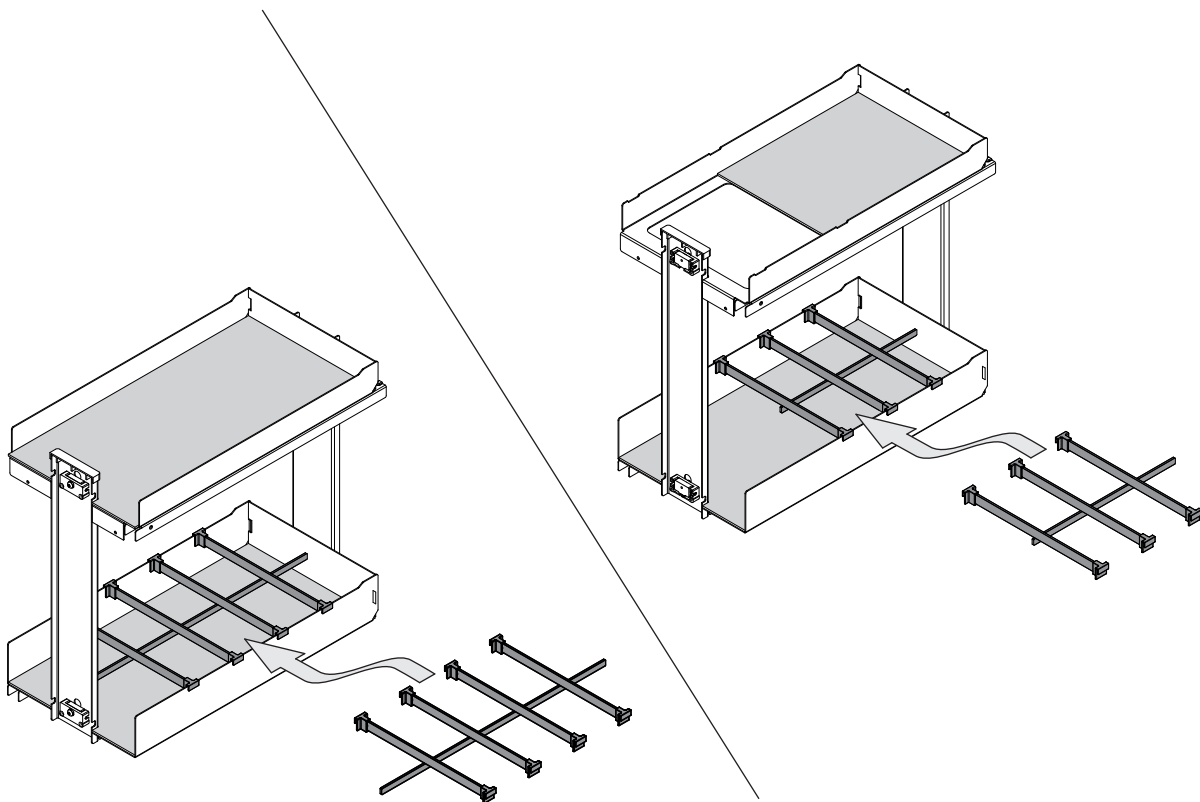

9

10

11

	NOMBRE	FIRMA	FECHA	DESCRIPCIÓN:
DIBUJ.	AG		23/02/2022	Botellero CON BANDEJA NOVA FLAT
VERIF.	AG			Con base antideslizante. 40 kg
APROB.				Para espesores 16-19 mm.
FABR.				Con guías Grass con cierre amortiguado
CALID.				extracción total
				Cantidad: 1 unidad

Verdú®

Cód. Artículo:	Modulo	Acabado	Material	Ancho	Alto	Fondo
1008.203	300	antracita	acero	262-268	485	496
1008.204	400	antracita	acero	362-368	485	496

A4

www.verdustore.com

Peso:

ESCALA:

HOJA 1 DE 1