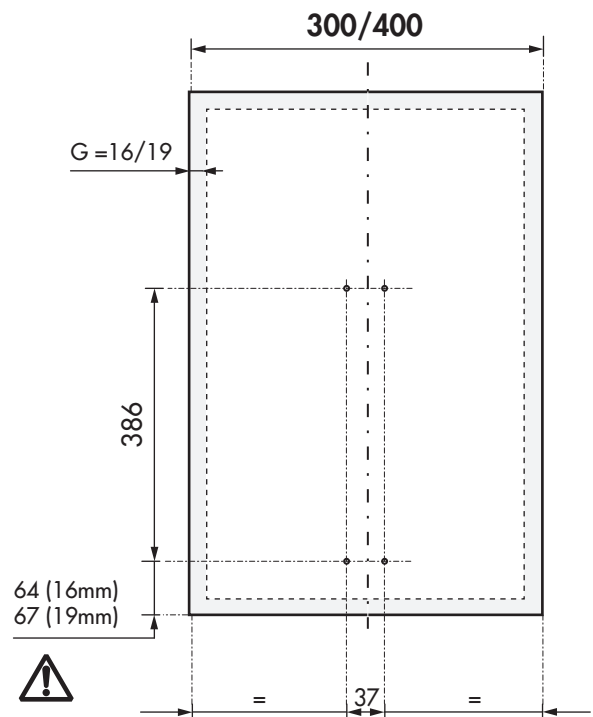

1

Unidades en milímetros | Units in millimeters | Unités en millimètres

2.1

2.2

3

ø3.5x25mm

x4

1

2

3

4

7

7.1

7.2

7.3

8

9

10

11

	NOMBRE	FIRMA	FECHA	DESCRIPCIÓN:
DIBUJ.	AG		23/02/2022	Botellero CON BANDEJA NOVA FLAT
VERIF.	AG			Con base antideslizante. 40 kg
APROB.				Para espesores 16-19 mm.
FABR.				Con guías Grass con cierre amortiguado
CALID.				extracción total
				Cantidad: 1 unidad

Verdú®

Cód. Artículo:	Modulo	Acabado	Material	Ancho	Alto	Fondo
1008.203	300	antracita	acero	262-268	485	496
1008.204	400	antracita	acero	362-368	485	496

A4

www.verdustore.com

Peso:

ESCALA:

HOJA 1 DE 1