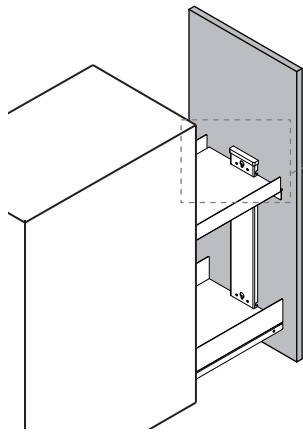

9

10

11

	NOMBRE	FIRMA	FECHA	DESCRIPCIÓN:
DIBUJ.	AG		23/02/2022	Botellero CON BANDEJA NOVA FLAT
VERIF.	AG			Con base antideslizante. 40 kg
APROB.				Para espesores 16-19 mm.
FABR.				Con guías Grass con cierre amortiguado
CALID.				extracción total
				Cantidad: 1 unidad