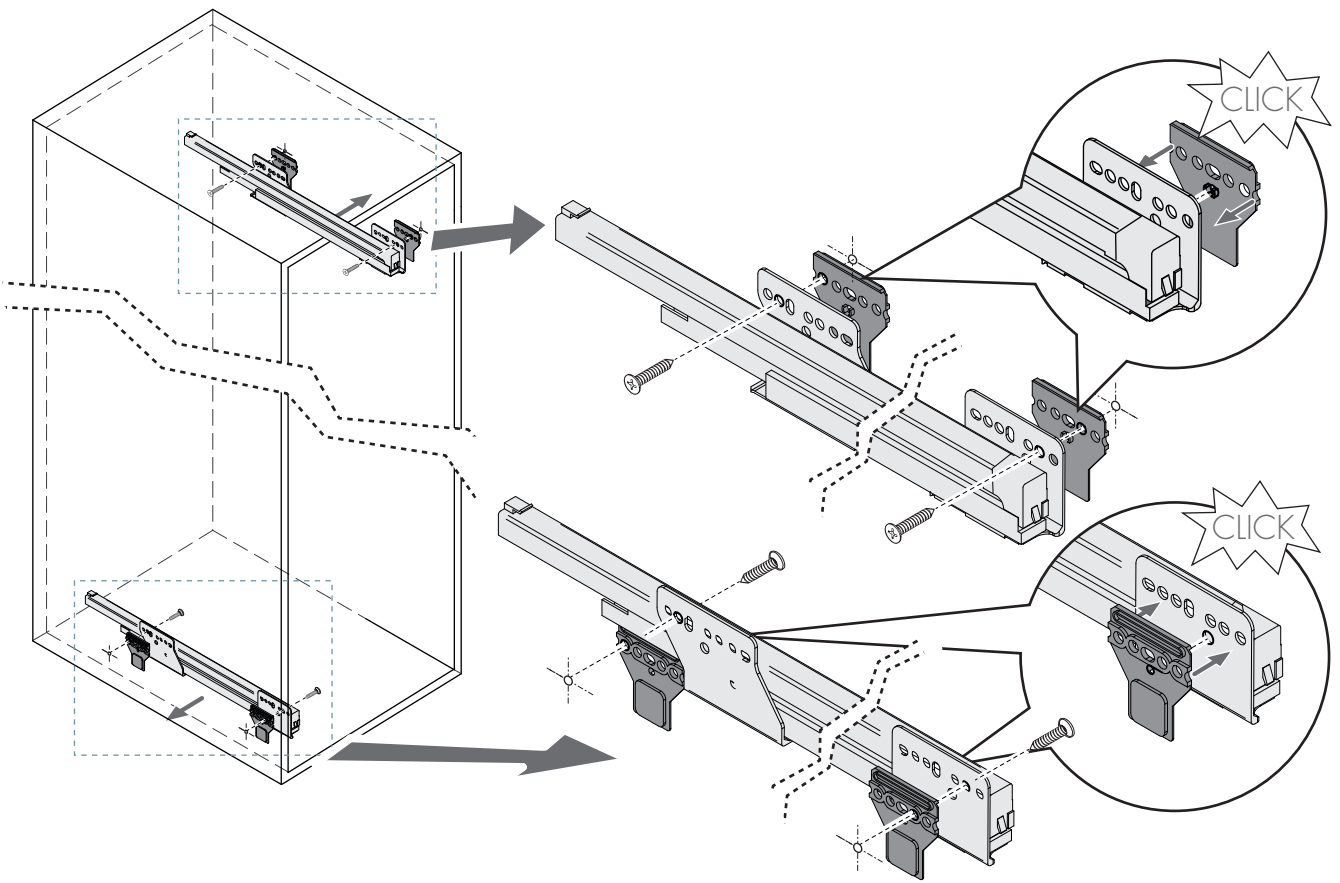

1

Unidades en milímetros | Units in millimeters | Unités en millimètres

2.1

2.2

3

ø3.5x25mm

x4

1

9

10

11

	NOMBRE	FIRMA	FECHA	DESCRIPCIÓN:
DIBUJ.	AG		23/02/2022	Botellero CON BANDEJA NOVA FLAT
VERIF.	AG			Con base antideslizante. 40 kg
APROB.				Para espesores 16-19 mm.
FABR.				Con guías Grass con cierre amortiguado
CALID.				extracción total
				Cantidad: 1 unidad

Verdú®

Cód. Artículo:	Modulo	Acabado	Material	Ancho	Alto	Fondo
1008.203	300	antracita	acero	262-268	485	496
1008.204	400	antracita	acero	362-368	485	496

A4

www.verdustore.com

Peso:

ESCALA:

HOJA 1 DE 1