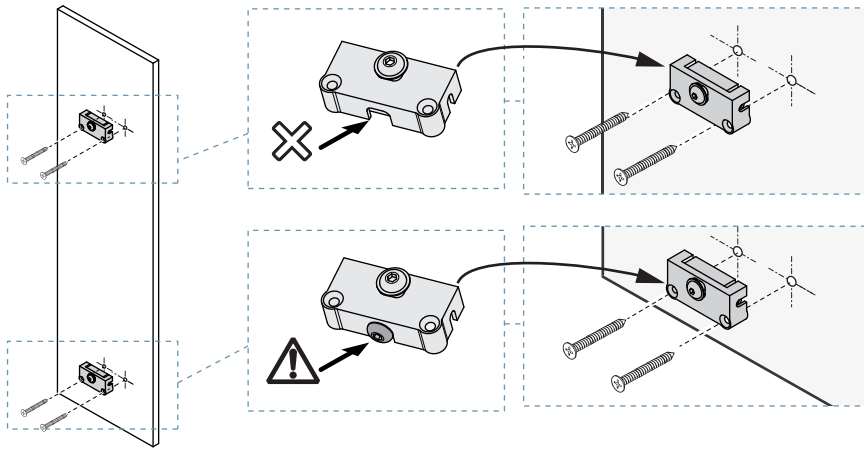

1

Unidades en milímetros | Units in millimeters | Unités en millimètres

2.1

2.2

3

ø3.5x25mm

x4

1

9

10

11

	NOMBRE	FIRMA	FECHA	DESCRIPCIÓN:
DIBUJ.	AG		23/02/2022	Botellero CON BANDEJA NOVA FLAT
VERIF.	AG			Con base antideslizante. 40 kg
APROB.				Para espesores 16-19 mm.
FABR.				Con guías Grass con cierre amortiguado
CALID.				extracción total
				Cantidad: 1 unidad

Verdú®

Cód. Artículo:	Modulo	Acabado	Material	Ancho	Alto	Fondo
1008.203	300	antracita	acero	262-268	485	496
1008.204	400	antracita	acero	362-368	485	496

A4

www.verdustore.com

Peso:

ESCALA:

HOJA 1 DE 1