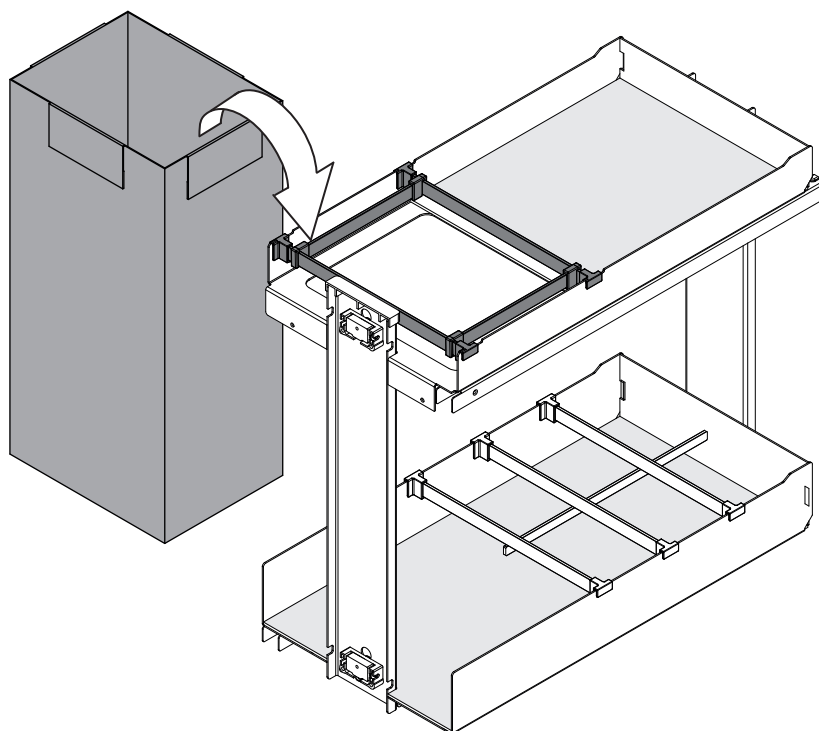

9

10

11

	NOMBRE	FIRMA	FECHA	DESCRIPCIÓN:
DIBUJ.	AG		23/02/2022	Botellero CON BANDEJA NOVA FLAT
VERIF.	AG			Con base antideslizante. 40 kg
APROB.				Para espesores 16-19 mm.
FABR.				Con guías Grass con cierre amortiguado
CALID.				extracción total
				Cantidad: 1 unidad

Verdú®

Cód. Artículo:	Modulo	Acabado	Material	Ancho	Alto	Fondo
1008.203	300	antracita	acero	262-268	485	496
1008.204	400	antracita	acero	362-368	485	496

A4

www.verdustore.com

Peso:

ESCALA:

HOJA 1 DE 1